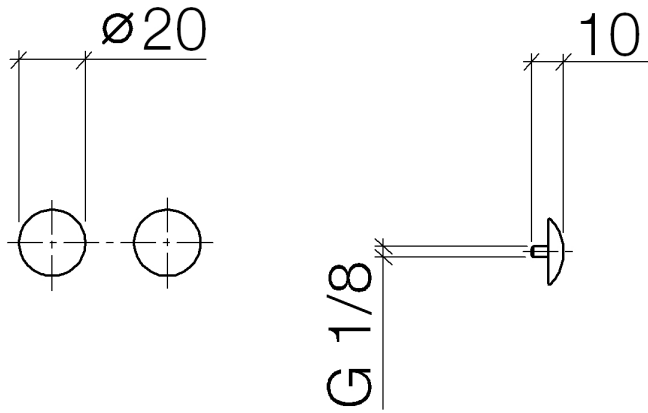

12 801 970

• 1 paio

Comprese viti di fissaggio disponibili sotto il n°
d'ord. 12 800 970-FF

Compatibile con: IMO, LULU, MADISON,
MEM, TARA, CL.1, LISSÉ, VAIA, META,
CYO

	Nero opaco	12 801 970-33
	Cromato	12 801 970-00
	Platinato spazzolato	12 801 970-06
	Platinato	12 801 970-08
	Ottone (Oro 23k)	12 801 970-09
	Dark Chrome	12 801 970-19
	Light Gold	12 801 970-26
	Light Gold spazzolato	12 801 970-27
	Ottone spazzolato (Oro 23k)	12 801 970-28
	Bronzo spazzolato	12 801 970-42
	Champagne spazzolato (Oro 22k)	12 801 970-46
	Champagne (Oro 22k)	12 801 970-47
	Cromo spazzolato	12 801 970-93
	Dark Platinum spazzolato	12 801 970-99

12 801 970

12 801 970

Parts for other
finishes can be found
here: Cromato

Elenco delle parti di ricambio

N.	Codice articolo	Denominazione	Quantità necessaria	Tempo di produzione
1	09 30 30 060-33	vite	2	60